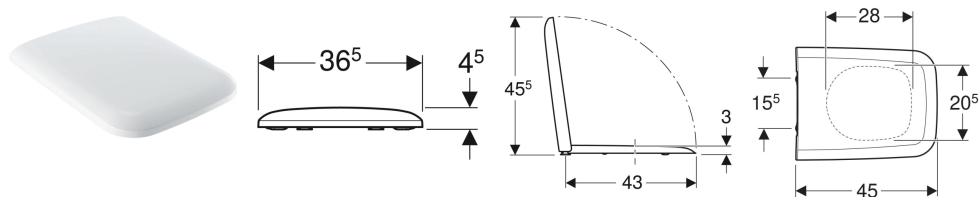

Geberit iCon Square WC-Sitz

Beispielbild

Eigenschaften

- WC-Deckel überlappend

Technische Daten

Werkstoff	Duroplast
Befestigungsabstand	15.5 cm

Art.-Nr.	Farbe / Oberfläche	Quick-Release-Scharniere	Absenkautomatik	Befestigung	Scharnierwerkstoff	VE1
500.837.01.1	weiß / glänzend	ja	ja	von oben	Messing verchromt	1 St.
571910000	weiß / glänzend	nein	ja	von oben	Messing verchromt	1 St.
571900000	weiß / glänzend	nein	nein	von oben	Messing verchromt	1 St. ➔